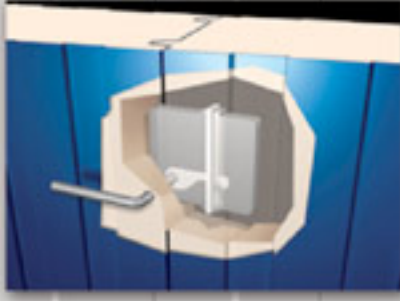

MODULER COLD STORAGE ROOM

Extended and economic protection of freshness

ORTEK BOXES

Professional cold rooms

- Variable frame dimensions ensure perfect fitting according to conditions of local locations
- Desired extensions can be performed thanks to trouble-free replacement of single panels.
- *Highly Fire Resistant Product*
- Panels will not promote the spread of flame
- Self extinguishing

Technical Data

Thickness (mm)	60	80	100	120	140	150	170	200
U- Value W/m²K	0,36	0,28	0,22	0,20	0,18	0,16	0,14	0,12
Element interconnection	Eccentric lock in plastic body, hook lock							
Corner connections	Foam PVC folio (Corner cubes + elements)							
Room installation	Possible both interiorly and exteriorly assembling							
Dimension of Modules	2200x2200x2200 mm or 3300x2200x2200 mm, If required other combinations and special dimensions are available upon request.							

Floor

Pressure distributor plate watertight against wet/humidity, has the capacity to carry 2.000 kg/m² load spread smoothly. Our standard production is upper sheet 12mm thick Plywood, bottom sheet painted galvanized, in between filled with 40 ± kg/m³ Polyurethane locked panels. Upon request on top of plywood skid proof CrNi or 200 micron thick PVC coated

- Inspected, functional and economic cold rooms and deep-freeze rooms.
- Small and Medium-sized Enterprises, hotels, restaurants, shop marts, and food industry entrepreneurs cold room, chiller and deep freezer store requirements are developed with long-termed
- Simple assembly and delivery

MODÜLER SOĞUTMA ODALARI

Tazeliğin uzun süreli ve ekonomik şekilde korunması

ORTEK KUTULARI

Profesyonel kutular

- *Değişken kafes ölçüleri, yerel konumların niteliklerine özgü olarak mükemmel şekilde uyum sağlama imkanı tanımaktadırlar.*
- *Tekli panellerin sorunsuz şekilde değiştirilmesi sayesinde arzu edilen genişletme imkanları sağlanmıştır.*
- *Yüksek yangın dayanımlı.*
- *Alev yarmaz, kendiliğinden söner.*

- *Denenmiş, fonksiyonel ve ekonomik soğutma odaları ve derin dondurma odaları*
- *Küçük ve orta işletmelerin, otellerin, restoranların, marketlerin, yiyecek ve içecek işletmelerinin soğuk hava depoları ve derin dondurucu depolarının inşasında sahip olunan ve uzun yıllara dayanan tecrübeyle geliştirilmiştir*
- *Basit montaj imkanı.*

Teknik bilgiler

izolasyon kalınlığı (mm)	60	80	100	120	140	150	170	200
U- değeri W/m²K	0,36	0,28	0,22	0,20	0,18	0,16	0,14	0,12
Eleman bağlantısı	plastik gövde içerisinde eksantrik kilit, kanca kilidi							
Köşe bağlantıları	Köpüklü PVC folyo (köşe küpleri + elemanlar)							
Oda kurulumu	Montaj hem içten hem de dıştan mümkündür							
Kafes ölçüsü (Modül)	2200x2200x2200 mm veya 3300x2200x2200 mm, Talep doğrultusunda farklı kombinasyonlar ve kademelerle teslimat mümkündür.							

Zemin